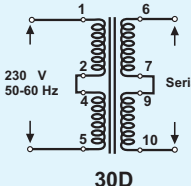

# TRAFO SPK 014.....

Baugröße / Size : EI 30 / 10,5

Nennleistung  
Power Rating

**1,50 VA**

Kurzschlussfest

Short Circuit Proof

Zweikammer Wicklung

Split Bobin

- Pin Anschluß
  - ⊗ Pin blind
  - Kein Pin
- Ansicht : Bauteilseite
- Connected  
No Connected  
No Pin
- Layout : Top View

30B

30B

30D

30D

Technische Änderungen vorbehalten !

Artikel Nr. Part Number	Primär Primary		Sekundär 1 Secondary 1			Sekundär 2 Secondary 2			Layout Figure	Prüfzeichen Approvals			
	50-60Hz Volt	PIN	Nenn Rated Volt	Leerlauf No Load Volt	Nenn Rated mA	Nenn Rated Volt	Leerlauf No Load Volt	Nenn Rated mA		VDE	UL 1585	CSA	CE
01404	230	1 - 5	4,0	6,2	375				30A	ja	ja	ja	ja
01406	230	1 - 5	6,0	9,2	250				30A	ja	ja	ja	ja
01409	230	1 - 5	9,0	13,9	167				30A	ja	ja	ja	ja
01412	230	1 - 5	12,0	18,5	125				30A	ja	ja	ja	ja
01415	230	1 - 5	15,0	23,1	100				30A	ja	ja	ja	ja
01418	230	1 - 5	18,0	27,7	83				30A	ja	ja	ja	ja
01424	230	1 - 5	24,0	37,0	63				30A	ja	ja		ja
0140404	230	1 - 5	4,0	6,2	188	4,0	6,2	188	30B	ja	ja	ja	ja
0140606	230	1 - 5	6,0	9,2	125	6,0	9,2	125	30B	ja	ja	ja	ja
0140808	230	1 - 5	8,0	12,3	94	8,0	12,3	94	30B	ja	ja	ja	ja
0140909	230	1 - 5	9,0	13,9	83	9,0	13,9	83	30B	ja	ja	ja	ja
0141212	230	1 - 5	12,0	18,5	63	12,0	18,5	63	30B	ja	ja	ja	ja
0141515	230	1 - 5	15,0	23,1	50	15,0	23,1	50	30B				ja
0141818	230	1 - 5	18,0	27,7	42	18,0	27,7	42	30B				ja
0142424	230	1 - 5	24,0	37,0	31	24,0	37,0	31	30B				ja
0140404-70000	2 x 115	1-2 / 4-5	4,0	6,2	188	4,0	6,2	188	30D	ja	ja	ja	ja
0140606-70000	2 x 115	1-2 / 4-5	6,0	9,2	125	6,0	9,2	125	30D	ja	ja	ja	ja
0140808-70000	2 x 115	1-2 / 4-5	8,0	12,3	94	8,0	12,3	94	30D	ja	ja	ja	ja
0140909-70000	2 x 115	1-2 / 4-5	9,0	13,9	83	9,0	13,9	83	30D	ja	ja	ja	ja
0141212-70000	2 x 115	1-2 / 4-5	12,0	18,5	63	12,0	18,5	63	30D	ja	ja	ja	ja
0141515-70000	2 x 115	1-2 / 4-5	15,0	23,1	50	15,0	23,1	50	30D				ja
0141818-70000	2 x 115	1-2 / 4-5	18,0	27,7	42	18,0	27,7	42	30D				ja
0142424-70000	2 x 115	1-2 / 4-5	24,0	37,0	31	24,0	37,0	31	30D				ja