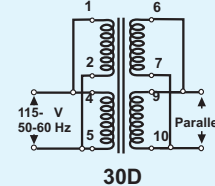

- Pin Anschluß
  - ⊗ Pin blind
  - Kein Pin
- Ansicht : Bauteilseite
- Connected  
No Connected  
No Pin
- Layout : Top View

30B

30B

30D

30D

Technische Änderungen vorbehalten !

Artikel Nr. Part Number	Primär Primary		Sekundär 1 Secondary 1			Sekundär 2 Secondary 2			Layout Figure	Prüfzeichen Approvals			
	50-60Hz Volt	PIN	Nenn Rated Volt	Leerlauf No Load Volt	Nenn Rated mA	Nenn Rated Volt	Leerlauf No Load Volt	Nenn Rated mA		VDE	UL 1585	CSA	CE
01404	230	1 - 5	4,0	6,2	375				30A	ja	ja	ja	ja
01406	230	1 - 5	6,0	9,2	250				30A	ja	ja	ja	ja
01409	230	1 - 5	9,0	13,9	167				30A	ja	ja	ja	ja
01412	230	1 - 5	12,0	18,5	125				30A	ja	ja	ja	ja
01415	230	1 - 5	15,0	23,1	100				30A	ja	ja	ja	ja
01418	230	1 - 5	18,0	27,7	83				30A	ja	ja	ja	ja
01424	230	1 - 5	24,0	37,0	63				30A	ja	ja		ja
0140404	230	1 - 5	4,0	6,2	188	4,0	6,2	188	30B	ja	ja	ja	ja
0140606	230	1 - 5	6,0	9,2	125	6,0	9,2	125	30B	ja	ja	ja	ja
0140808	230	1 - 5	8,0	12,3	94	8,0	12,3	94	30B	ja	ja	ja	ja
0140909	230	1 - 5	9,0	13,9	83	9,0	13,9	83	30B	ja	ja	ja	ja
0141212	230	1 - 5	12,0	18,5	63	12,0	18,5	63	30B	ja	ja	ja	ja
0141515	230	1 - 5	15,0	23,1	50	15,0	23,1	50	30B				ja
0141818	230	1 - 5	18,0	27,7	42	18,0	27,7	42	30B				ja
0142424	230	1 - 5	24,0	37,0	31	24,0	37,0	31	30B				ja
0140404-70000	2 x 115	1-2 / 4-5	4,0	6,2	188	4,0	6,2	188	30D	ja	ja	ja	ja
0140606-70000	2 x 115	1-2 / 4-5	6,0	9,2	125	6,0	9,2	125	30D	ja	ja	ja	ja
0140808-70000	2 x 115	1-2 / 4-5	8,0	12,3	94	8,0	12,3	94	30D	ja	ja	ja	ja
0140909-70000	2 x 115	1-2 / 4-5	9,0	13,9	83	9,0	13,9	83	30D	ja	ja	ja	ja
0141212-70000	2 x 115	1-2 / 4-5	12,0	18,5	63	12,0	18,5	63	30D	ja	ja	ja	ja
0141515-70000	2 x 115	1-2 / 4-5	15,0	23,1	50	15,0	23,1	50	30D				ja
0141818-70000	2 x 115	1-2 / 4-5	18,0	27,7	42	18,0	27,7	42	30D				ja
0142424-70000	2 x 115	1-2 / 4-5	24,0	37,0	31	24,0	37,0	31	30D				ja